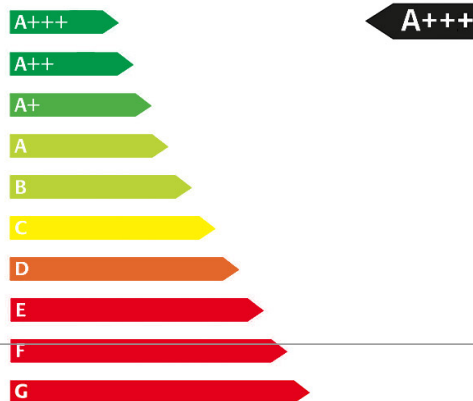

Verbrauch & Umwelt

Kraftstoffverbrauch innerorts: l/100 km
 Kraftstoffverbrauch außerorts: l/100 km
 Kraftstoffverbrauch kombiniert: l/100 km
 CO²-Emissionen kombiniert: ca.: g/km
 Emissionsklasse:
 Umweltplakette: 4 (Grün)