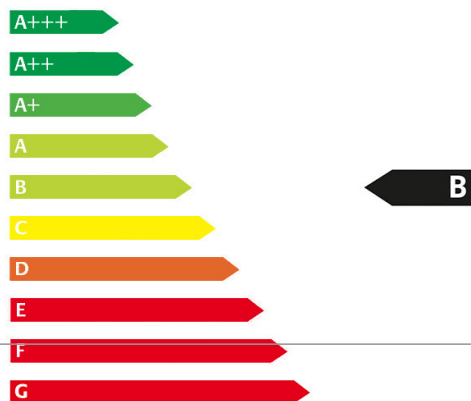

Skoda Octavia Combi 1,4 TSI DSG Drive LED

Details

Preis

21.490 €

MwSt. nicht ausweisbar

Typ	Pkw
Kilometerstand	39.360 km
Anzahl Türen	4/5
Anzahl Sitze	5
Kraftstoff	Benzin
Farbcode	Silber
Getriebe	Automatik
Erstzulassung	04/2017
Leistung KW	110 KW / 150 PS

Verbrauch & Umwelt

Kraftstoffverbrauch innerorts: 6.3 l/100 km

Kraftstoffverbrauch außerorts: 4.5 l/100 km

Kraftstoffverbrauch kombiniert: 5.1 l/100 km

CO²-Emissionen kombiniert: ca.: 119.0 g/km

Emissionsklasse:

Umweltplakette: 4 (Grün)

Ausstattung

- Metallic	- Leichtmetallfelgen	- Zentralverriegelung
- Elektr. Fensterheber	- Elektr. Wegfahrsperre	- Servolenkung
- ABS	- ESP	- Sitzheizung
- HU neu	- Garantie	- Elektr. Seitenspiegel
- Bordcomputer	- Freisprecheinrichtung	- Multifunktionslenkrad