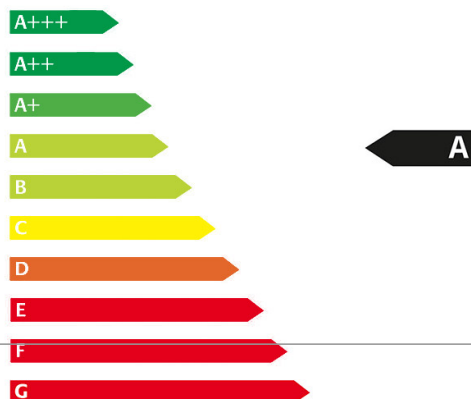

Verbrauch & Umwelt

Kraftstoffverbrauch innerorts: 6.1 l/100 km

Kraftstoffverbrauch außerorts: 4.4 l/100 km

Kraftstoffverbrauch kombiniert: 5.1 l/100 km

CO₂-Emissionen kombiniert: ca.: 133.0 g/km

Emissionsklasse:

Umweltplakette: 4 (Grün)

Ausstattung

- Bluetooth	- Berganfahrassistent	- Lordosenstütze
- Soundsystem	- Winterreifen	- Allwetterreifen
- Winterpaket	- Metallic	- Allradantrieb
- Leichtmetallfelgen	- Zentralverriegelung	- Elektr. Fensterheber
- Elektr. Wegfahrsperre	- Servolenkung	- ABS