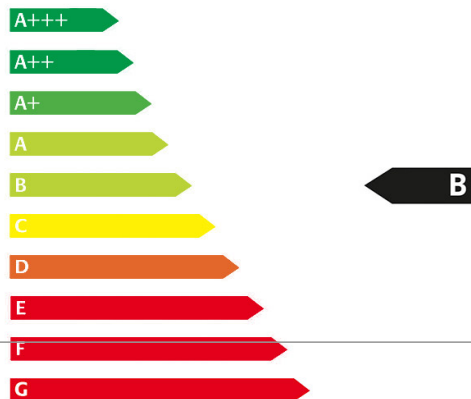

## Verbrauch & Umwelt

Kraftstoffverbrauch innerorts: 6.3 l/100 km

Kraftstoffverbrauch außerorts: 4.2 l/100 km

Kraftstoffverbrauch kombiniert: 5.0 l/100 km

CO<sub>2</sub>-Emissionen kombiniert: ca.: 117.0 g/km

Emissionsklasse:

Umweltplakette: 4 (Grün)